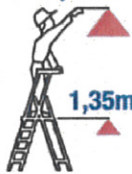

6 marches

209147

112.25€

2,79 m