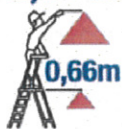

MARCHEPIED PROFESSIONNEL ALUMINIUM

Travail mains propres
Montants laqués jaune

Anti-dérapant
Marches et plate-forme striées

Pratique
Porte-outils avec crochet porte-scau

Sécurité
Marches longueur 80 mm et hauteur du garde-corps de 600 mm

Robustesse
Articulations et plate-forme en fonderie d'aluminium

Stabilité
Sabots enveloppants antidérapants

Porte outils PVC bleu

Articulation en fonderie d'aluminium

Sabots enveloppants bleus

Plateforme en fonderie d'aluminium peinte en gris clair M13040

Marches aluminium extrudées largeur 80 mm sans embout de marche

CHARGE MAXI 150 KG

NORME EN 131 DÉCRET 96333

GARANTIE 5 ANS

FABRIQUÉ EN FRANCE

2,56 m

3 marches

209144

75.85€

3,25 m