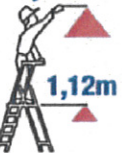

5 marches

209146

95.25€

N'oubliez pas de visiter notre site internet : www.suard-bellemon.net, vous y retrouverez notre catalogue en ligne, ainsi que l'ensemble de nos promotions. Prix nets ht dans la limite des stocks disponibles.