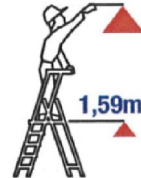

7 marches 209148

128.30€

3,02 m