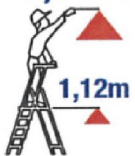

5 marches 209146

98.65€

N'oubliez pas de visiter notre site internet : www.suard-bellemon.net, vous y retrouverez notre catalogue en ligne, ainsi que l'ensemble de nos promotions. Prix nets ht dans la limite des stocks disponibles.