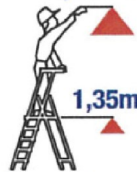

MARCHEPIED PROFESSIONNEL ALUMINIUM

Travail mains propres
Montants laqués jaune

Anti-dérapant
Marches et plate-forme striées

Pratique
Porte-outils avec crochet porte-scau

Sécurité
Marches longueur 80 mm et hauteur du garde-corps de 600 mm

Marches aluminium extrudées largeur 80 mm sans embout de marche

CHARGE MAXI 150 KG

NORME EN 131
DECRET 96333

GARANTIE 5 ANS

FABRIQUÉ EN FRANCE

2,56 m

3 marches 209144

77.80€
3,25 m