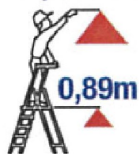

4 marches 209145

89.15€

3,49 m